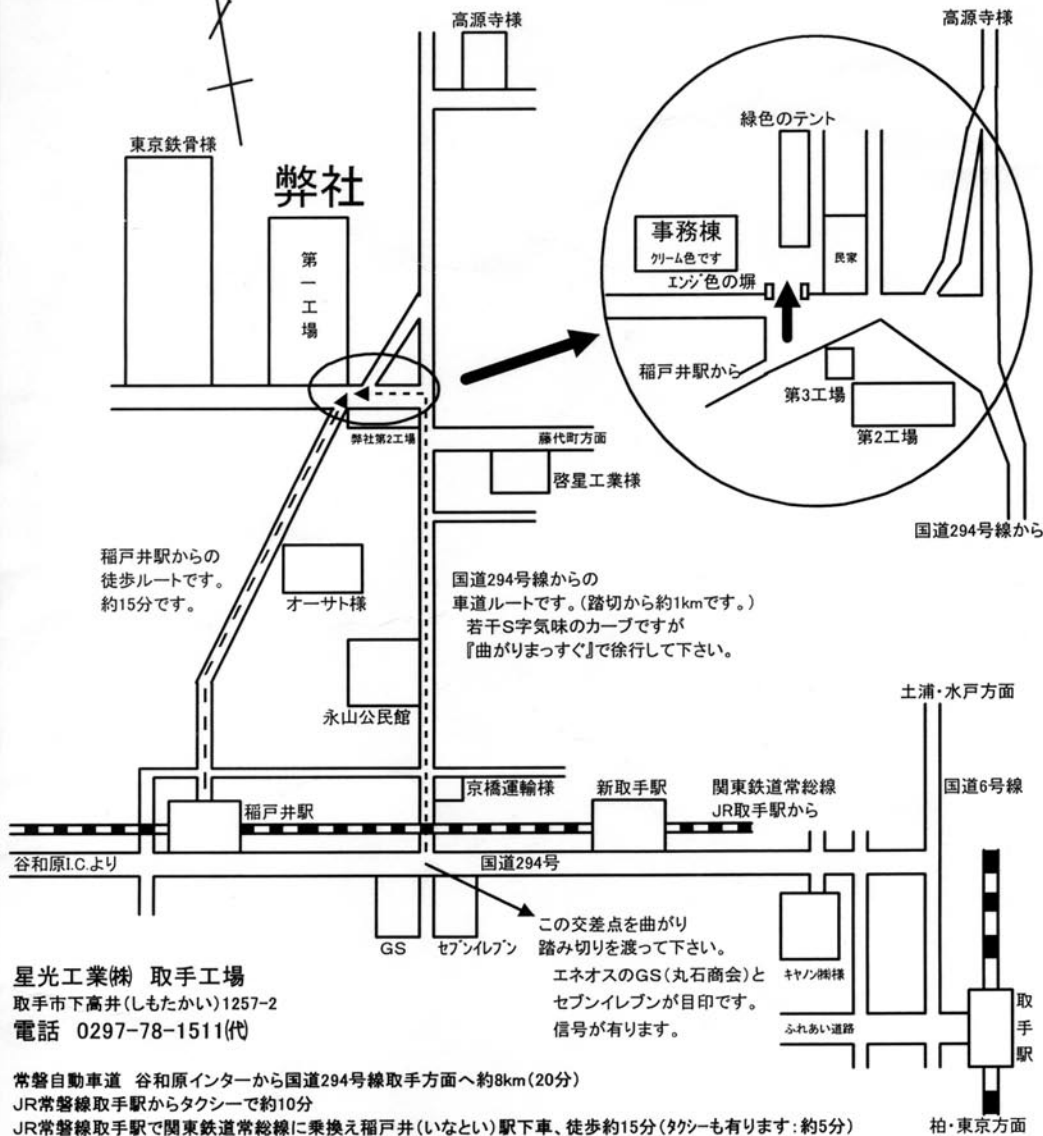

弊社ご案内図

お気を付けてどうぞ!!

稲戸井駅からの
徒歩ルートです。
約15分です。

国道294号線からの
車道ルートです。(踏切から約1kmです。)
若干S字気味のカーブですが
『曲がりまっすぐ』で徐行して下さい。

この交差点を曲がり
踏み切りを渡して下さい。
エネオスのGS(丸石商会)と
セブンイレブンが目印です。
信号があります。

星光工業(株) 取手工場

取手市下高井(しもたかい)1257-2

電話 0297-78-1511(代)

常磐自動車道 谷和原インターから国道294号線取手方面へ約8km(20分)

JR常磐線取手駅からタクシーで約10分

JR常磐線取手駅から関東鉄道常総線に乗換え稲戸井(いなとい)駅下車、徒歩約15分(タクシーも有ります:約5分)

柏・東京方面